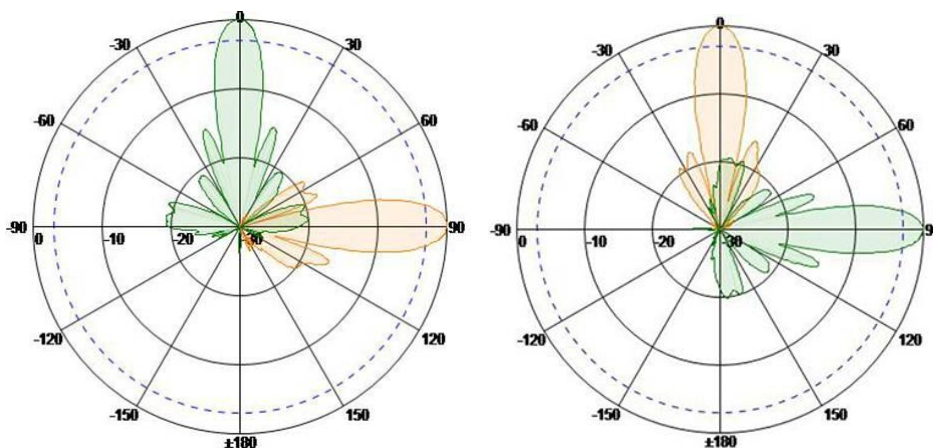

## Specifications

<b>Model</b>	<b>W5GD30P-DP</b>
<b>Frequency Range</b>	<b>4950-5850 MHz</b>
<b>Bandwidth</b>	<b>900 MHz</b>
<b>Gain</b>	<b>30dBi</b>
<b>Horizontal Beamwidth</b>	<b>5°</b>
<b>Vertical Beamwidth</b>	<b>5°</b>
<b>F/B Ratio</b>	<b>&gt;35dB</b>
<b>Isolation</b>	<b>&gt;28dB</b>
<b>V.S.W.R</b>	<b>≤1.5Type;Max 2.0</b>
<b>Nominal Impedance</b>	<b>50 Ω</b>
<b>Polarization</b>	<b>Vertical and Horizontal</b>
<b>Max. Power</b>	<b>100 W</b>
<b>Connector</b>	<b>2-N Female</b>
<b>Diameter</b>	<b>Φ0.6 m</b>
<b>Weight</b>	<b>5kg</b>

## Antenna Patterns

Radiation patterns taken at 5725 MHz